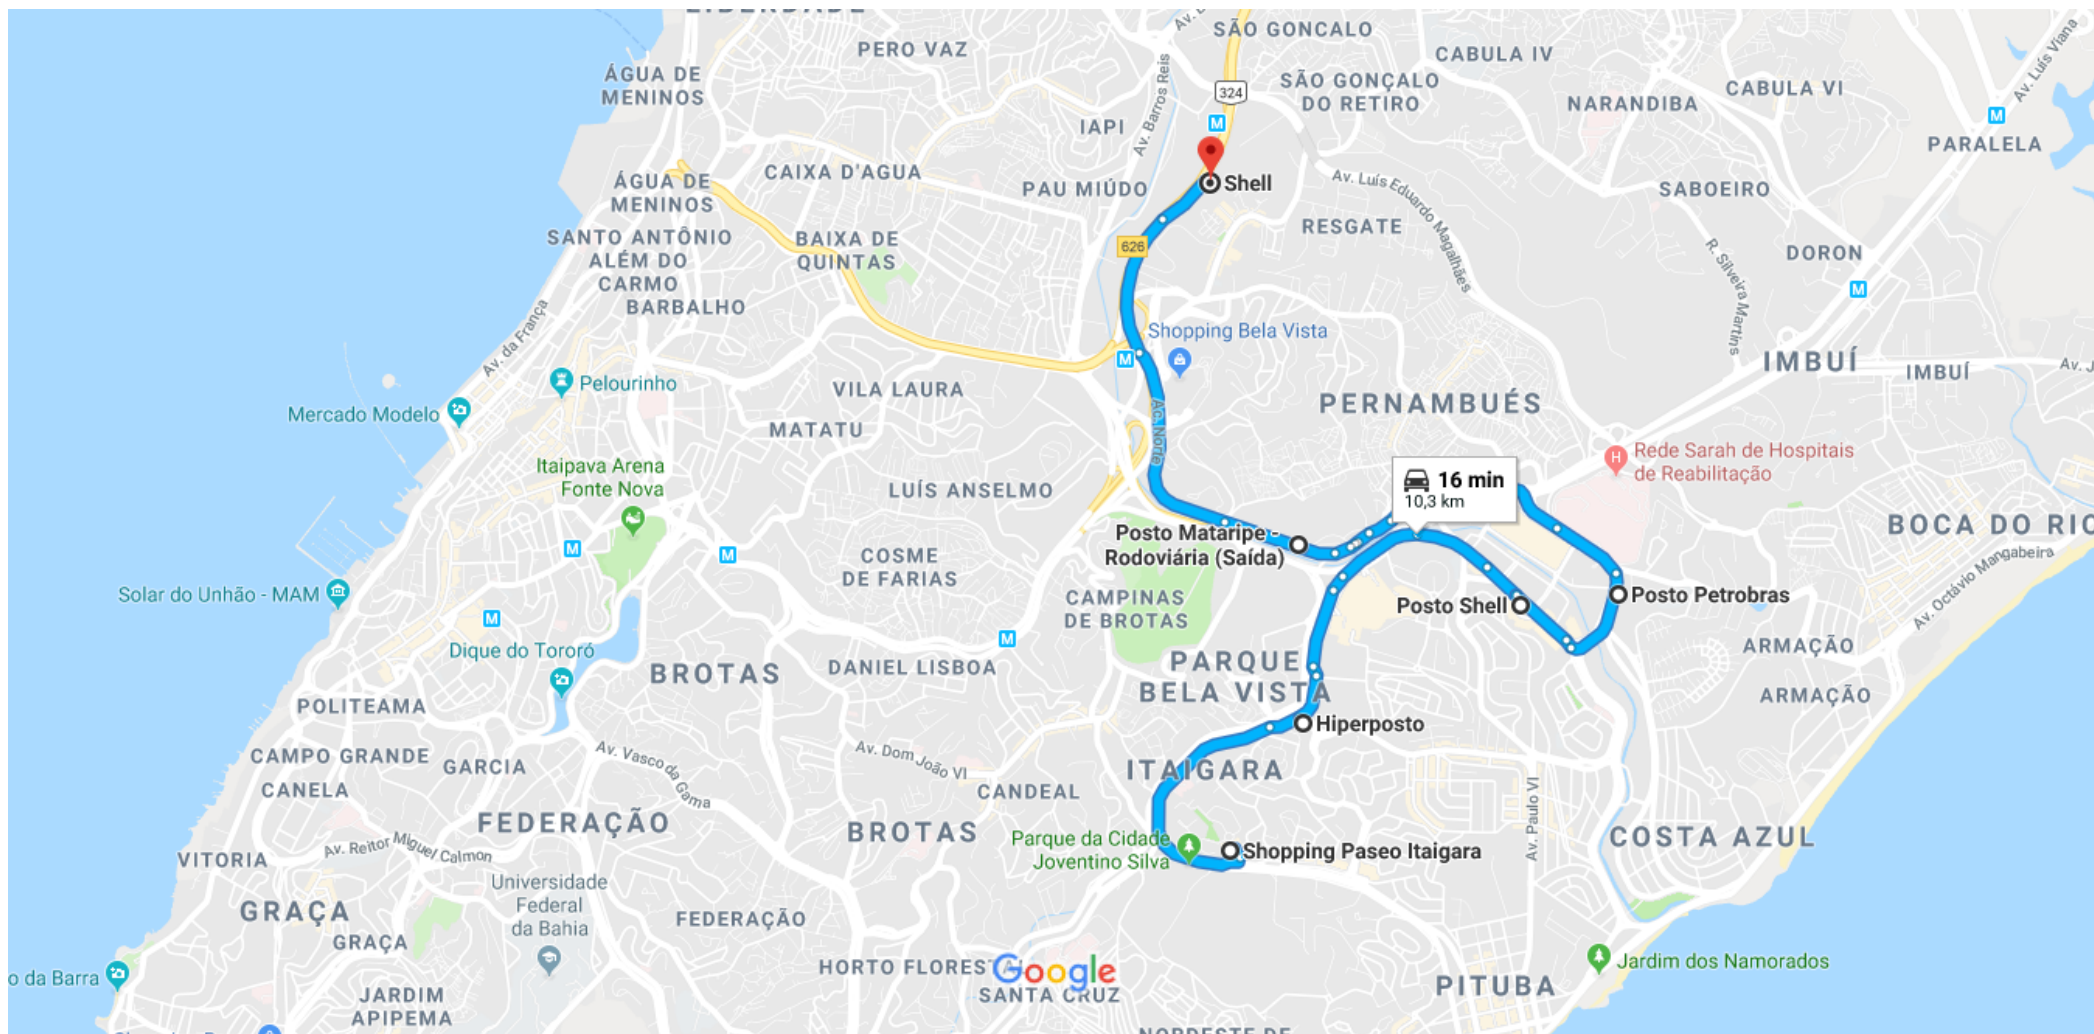

# de Shopping Paseo Itaigara a Shell

AGE RLAM R1

De carro 10,3 km, 16 min

Dados do mapa ©2018 Google 1 km

via Av. Antônio Carlos Magalhães

16 min sem trânsito

16 min

10,3 km