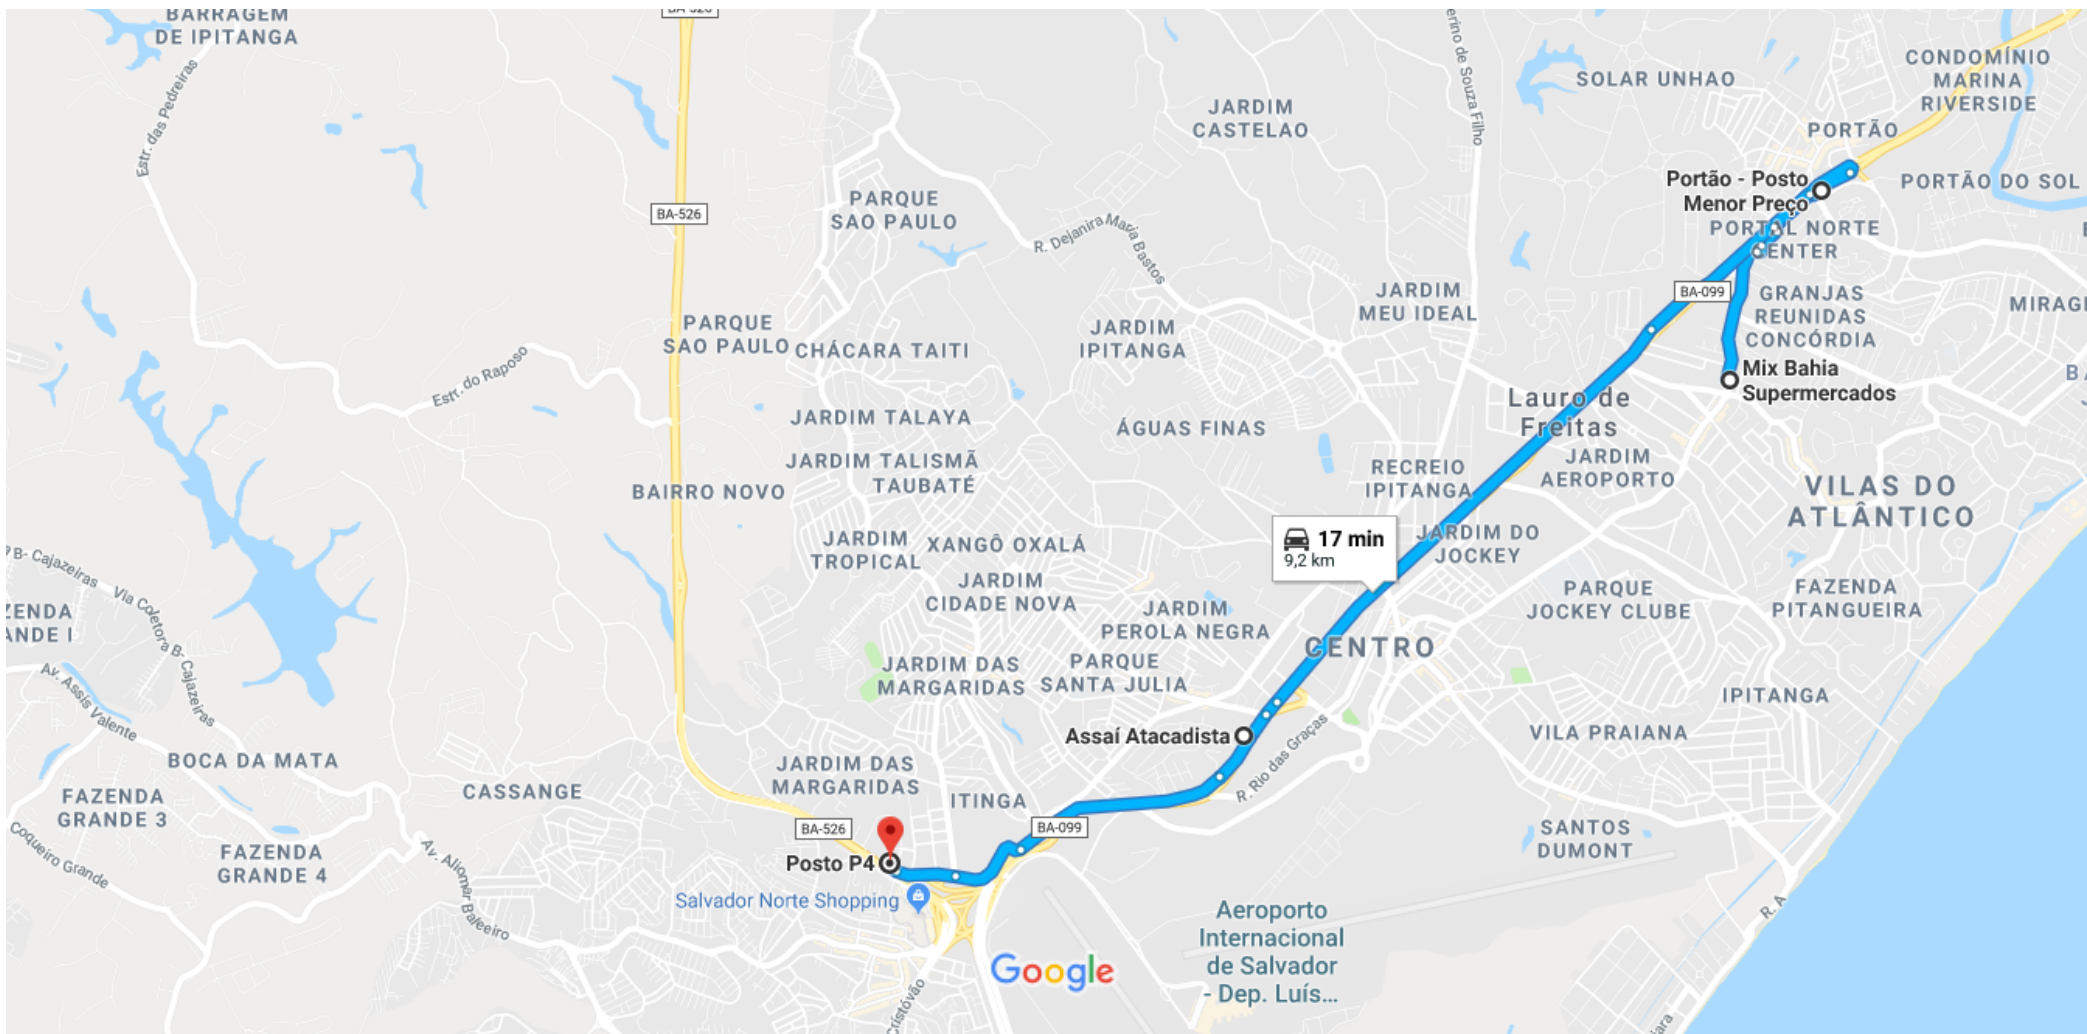

de Mix Bahia Supermercados a Posto P4

De carro 9,2 km, 17 min

AGE RLAM R3

Dados do mapa ©2018 Google 1 km

via Av. Luís Tarquínio

17 min sem trânsito

17 min

9,2 km